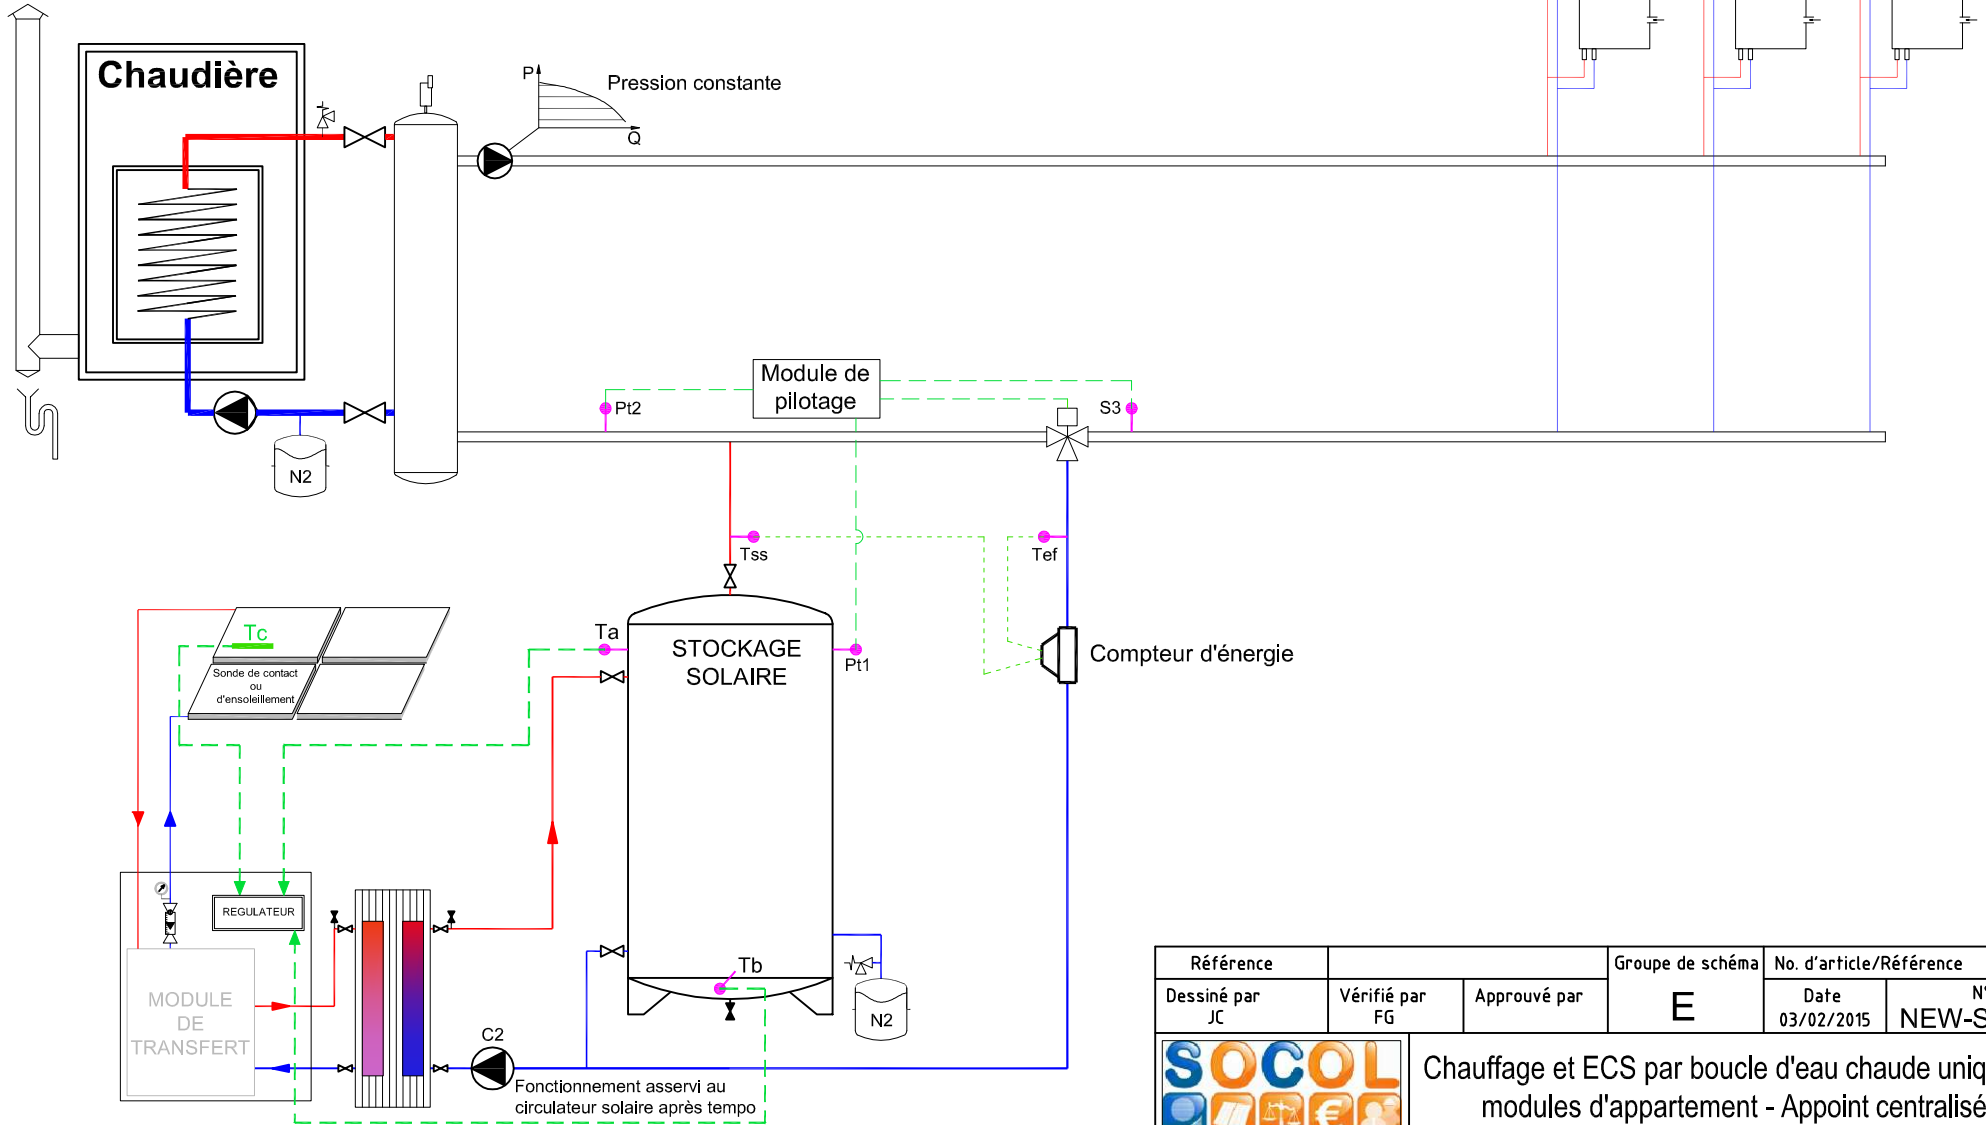

MODULES D'APPARTEMENT CHAUFFAGE + ECS

Référence		Groupe de schéma		No. d'article/Référence	
Dessiné par JC	Vérifié par FG	Approuvé par	E	Date 03/02/2015	N° NEW-SSC-a
			Chauffage et ECS par boucle d'eau chaude unique et modules d'appartement - Appoint centralisé		